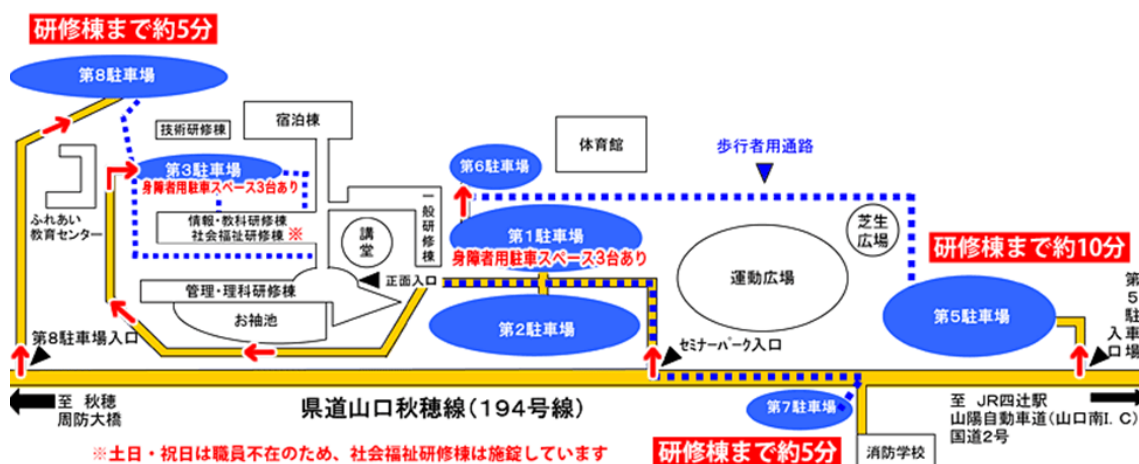

大会会場案内

交通のご案内

自家用車でお越しの場合

公共交通機関でお越しの場合

駐車場の御案内

※ 山口県セミナーパークの駐車場につきましては、上記の地図にありますように、専用駐車場等をご利用ください。

☆ 天候などの理由で大会が実施できない場合には、メールでお知らせさせていただきます。