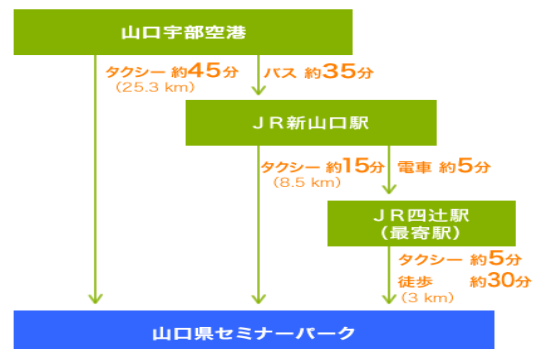

公共交通機関でお越しの場合