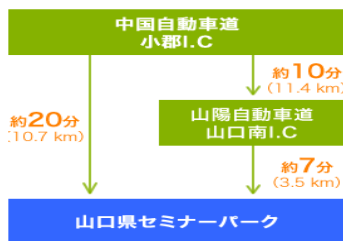

【大会参加申し込みと費用】

- 大会に参加を希望される方は、QRコードにてお申し込み下さい。
- 当日参加も可能ですが、資料が不足する場合がありますので、できるだけ事前申し込みをお願いします。
- 申し込みはこちら → 「第30回山口県国際教育研究大会」

参加費 500円

- ☆ 午前の部・午後の部のみの参加もできます。
- ☆ 学生や一般の方の参加もできます。
  - ※ 会員は無料（当日入会も可能です）
  - 年会費：一般会員 3,000円 学生会員1,000円
  - ※ 昼食は、各自でご用意ください。

大会会場案内

交通のご案内

自家用車でお越しの場合